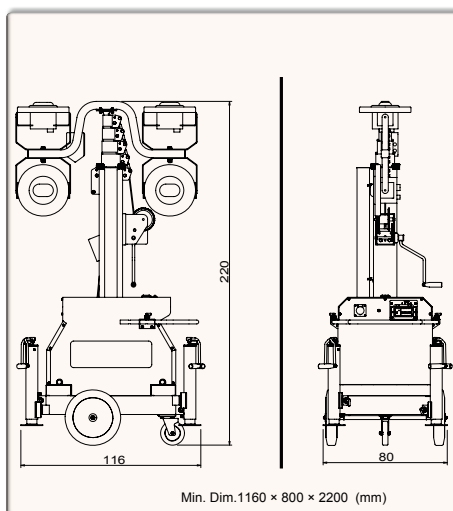

Ekologiska

Inga utsläpp
Inget bränsle