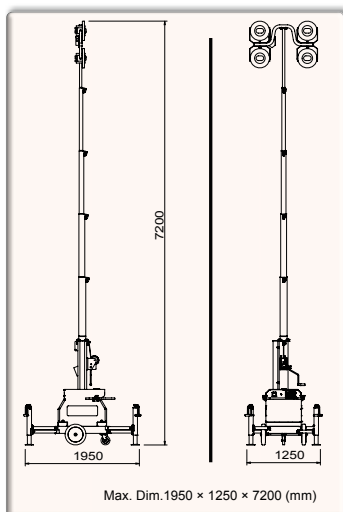

Ekologiska

Inga utsläpp
Inget bränsle